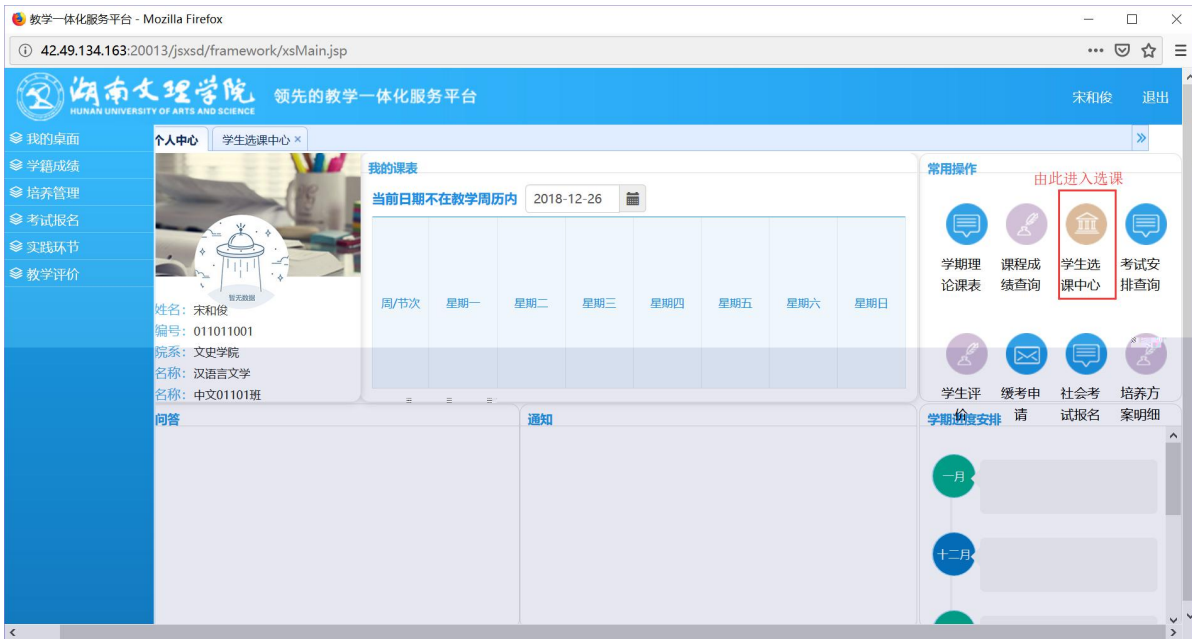

浏览器地址栏: 172.26.0.187/jsxsd/

湖南文理学院 HUNAN UNIVERSITY OF ARTS AND SCIENCE 教学一体化服务平台

用户登录

请输入账号

请输入密码

忘记密码

登录

温馨提示: 推荐使用IE9以上浏览器以及360极速模式。

湖南文理学院 教学一体化服务平台

湖南文理学院 教学一体化服务平台

选课学分情况

**公选课选课**

本学期选课学分/门数要求及已选情况							
	最高总学分	专业内跨年级选课(控制)		跨专业选课(控制)		校公共选修课选课(控制)	
		学分	门数	学分	门数	学分	门数
设置(控制)要求	不控制	不控制	不控制	不控制	不控制	2	1
已选统计	20.0	0.0	0	0.0	0	0.0	0

快捷导航: 教学院(部)